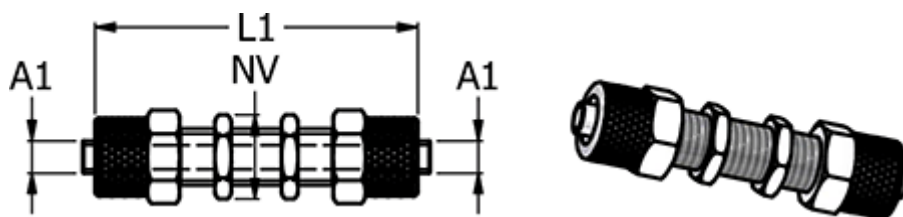

Varenummer: 5861250012  
Beskrivelse: Push-on fitting 12.500-12, metal Ø12/10  
Skotgennemføring

## Mål

Gevind A2	= M16x1
L1	= 53
NV	= 19
Slangediameter A1	= 12/10